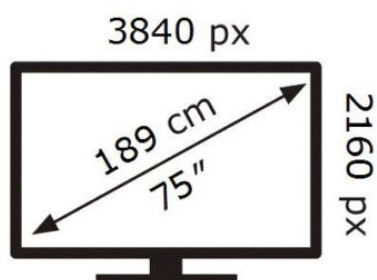

# ENERG

SAMSUNG

GU75TU6999U

**154** kWh/1000h

ABCDEF **G**

**230** kWh/1000h

2019/2013